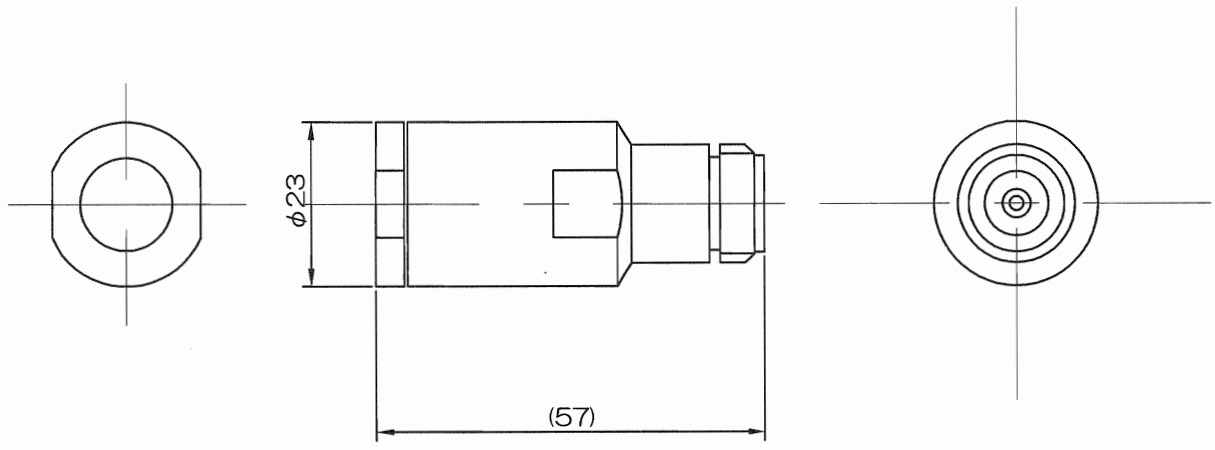

1	2	3	4
RevNo	Revision note	Date	Signature

仕様

1.開口部	: N型ジャック
2.特性インピーダンス	: 50Ω
3.周波数	: DC~1.5GHz
4.VSWR	: 1.1以下
5.型式	: N-JS-8S

Itemref	Quantity	Title/Name, designation, material, dimension etc			Article No./Reference
Designed by K.T	Checked by K.T	Approved by - date K.T Jul-31'02	Filename 02073103.dwg	Date Jul-31'02	Scale 2:1
 Lapole Plant TOKYO JAPAN Engineering CO., LTD.			title コネクタN-JS-8S		
			DWG LPH140731-03	Rev. 0	Sheet No. A4